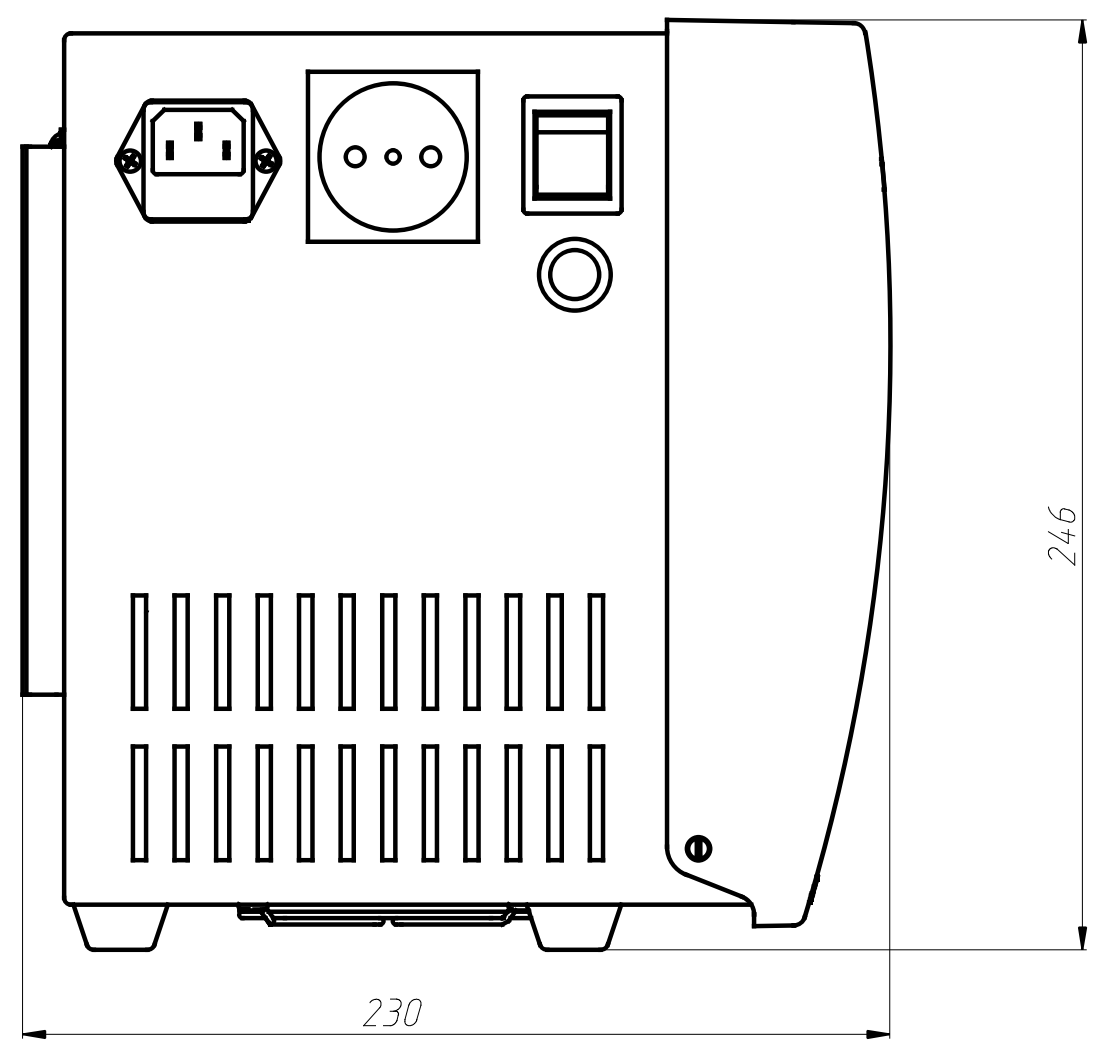

ФИАШ.436518.113 ГЧ

Перв. примен.
Справ. №
ФИАШ.436518.113

1. Размеры для справок.
2. Расстояние от источника до ближайших объектов не менее 100мм.

Подп. и дата
Инв. № дубл.
Взам. инв. №
Подп. и дата
Инв. № подл.