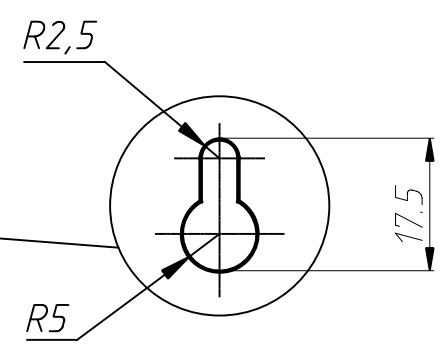

ФИАШ.436518.113 ГЧ

Перв. примен.
Справ. №
ФИАШ.436518.113

1. Размеры для справок.
2. Расстояние от источника до ближайших объектов не менее 100мм.

Подп. и дата
Инв. № дубл.
Взам. инв. №
Подп. и дата
Инв. № подл.