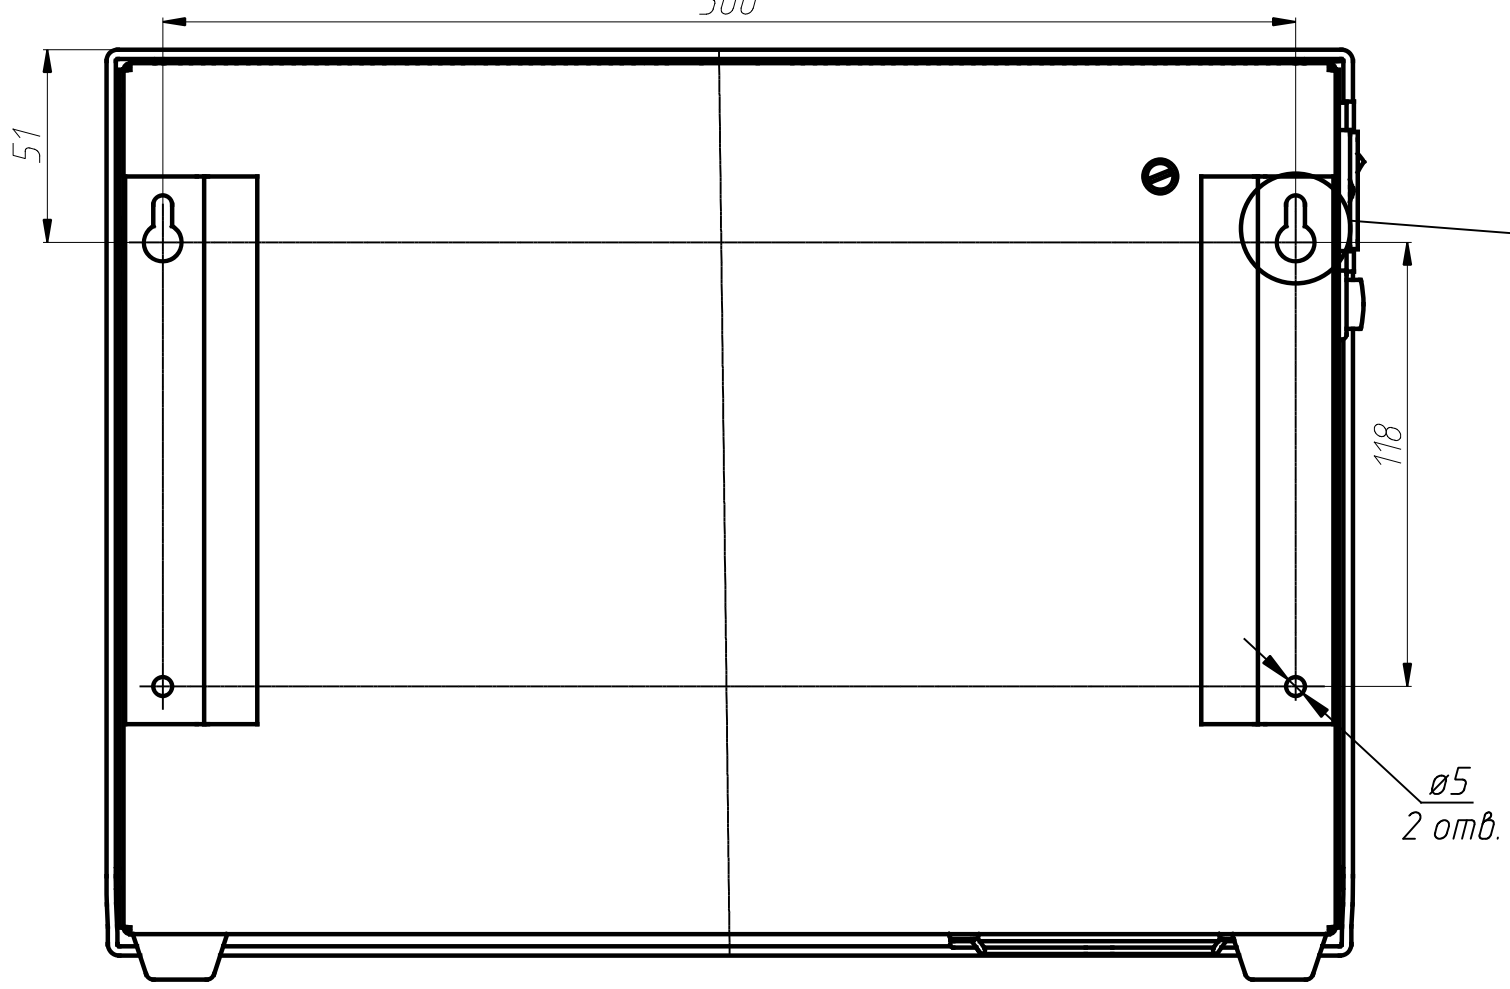

ФИАШ.436518.113 ГЧ

Перв. примен.
Справ. №
ФИАШ.436518.113

1. Размеры для справок.
2. Расстояние от источника до ближайших объектов не менее 100мм.

Подп. и дата
Инв. № дубл.
Взам. инв. №
Подп. и дата
Инв. № подл.